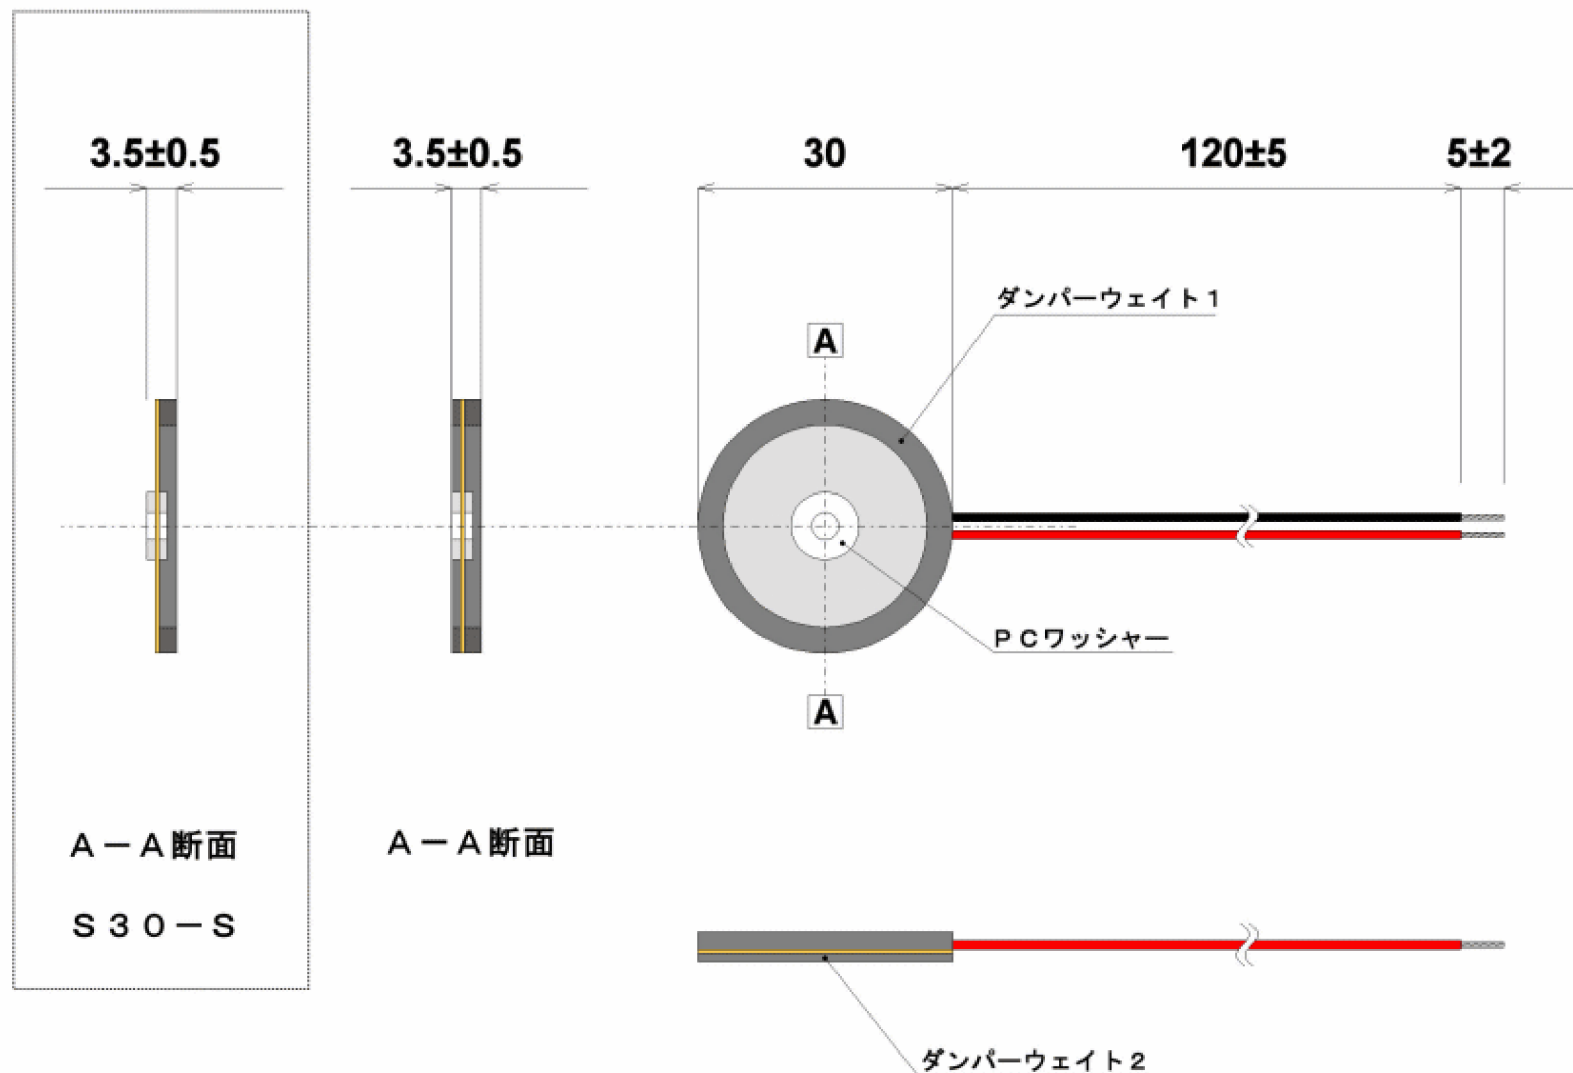

# PZT Research Institute Ltd.

注：ドライバーの仕様は予定無く変更する場合があります

標準ドライバー **W30-W**