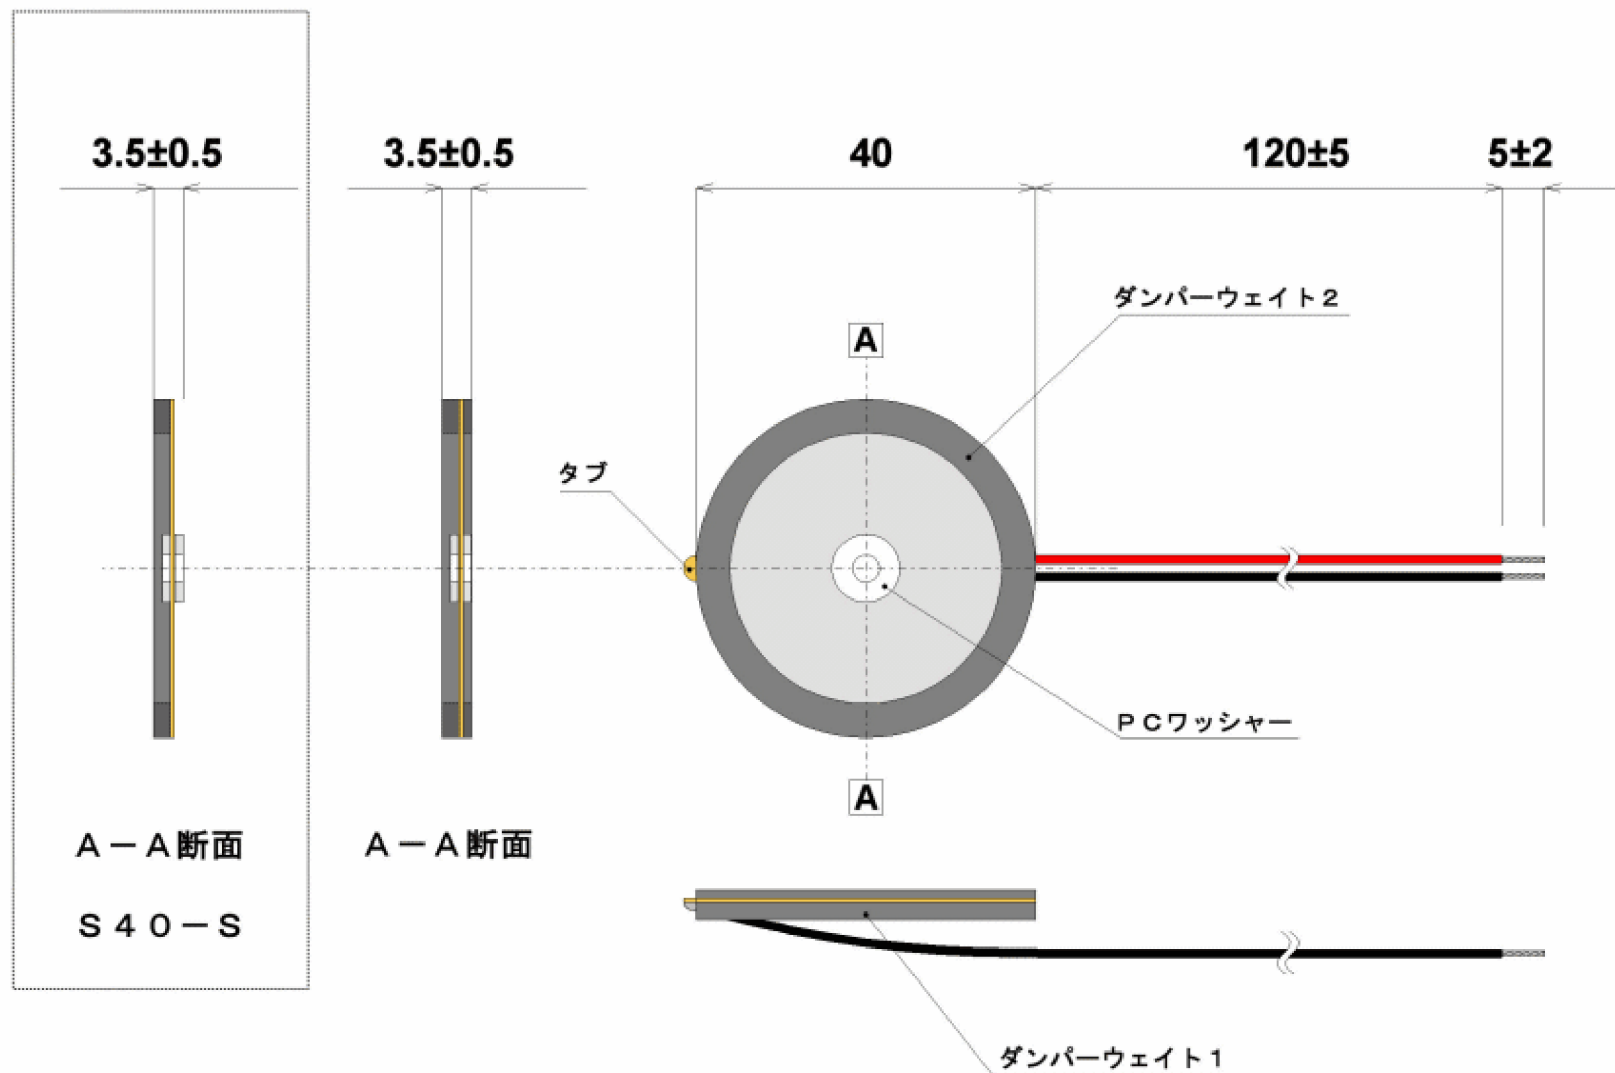

PZT Research Institute Ltd.

注：ドライバーの仕様は予定無く変更する場合があります

標準ドライバー **W40-W**