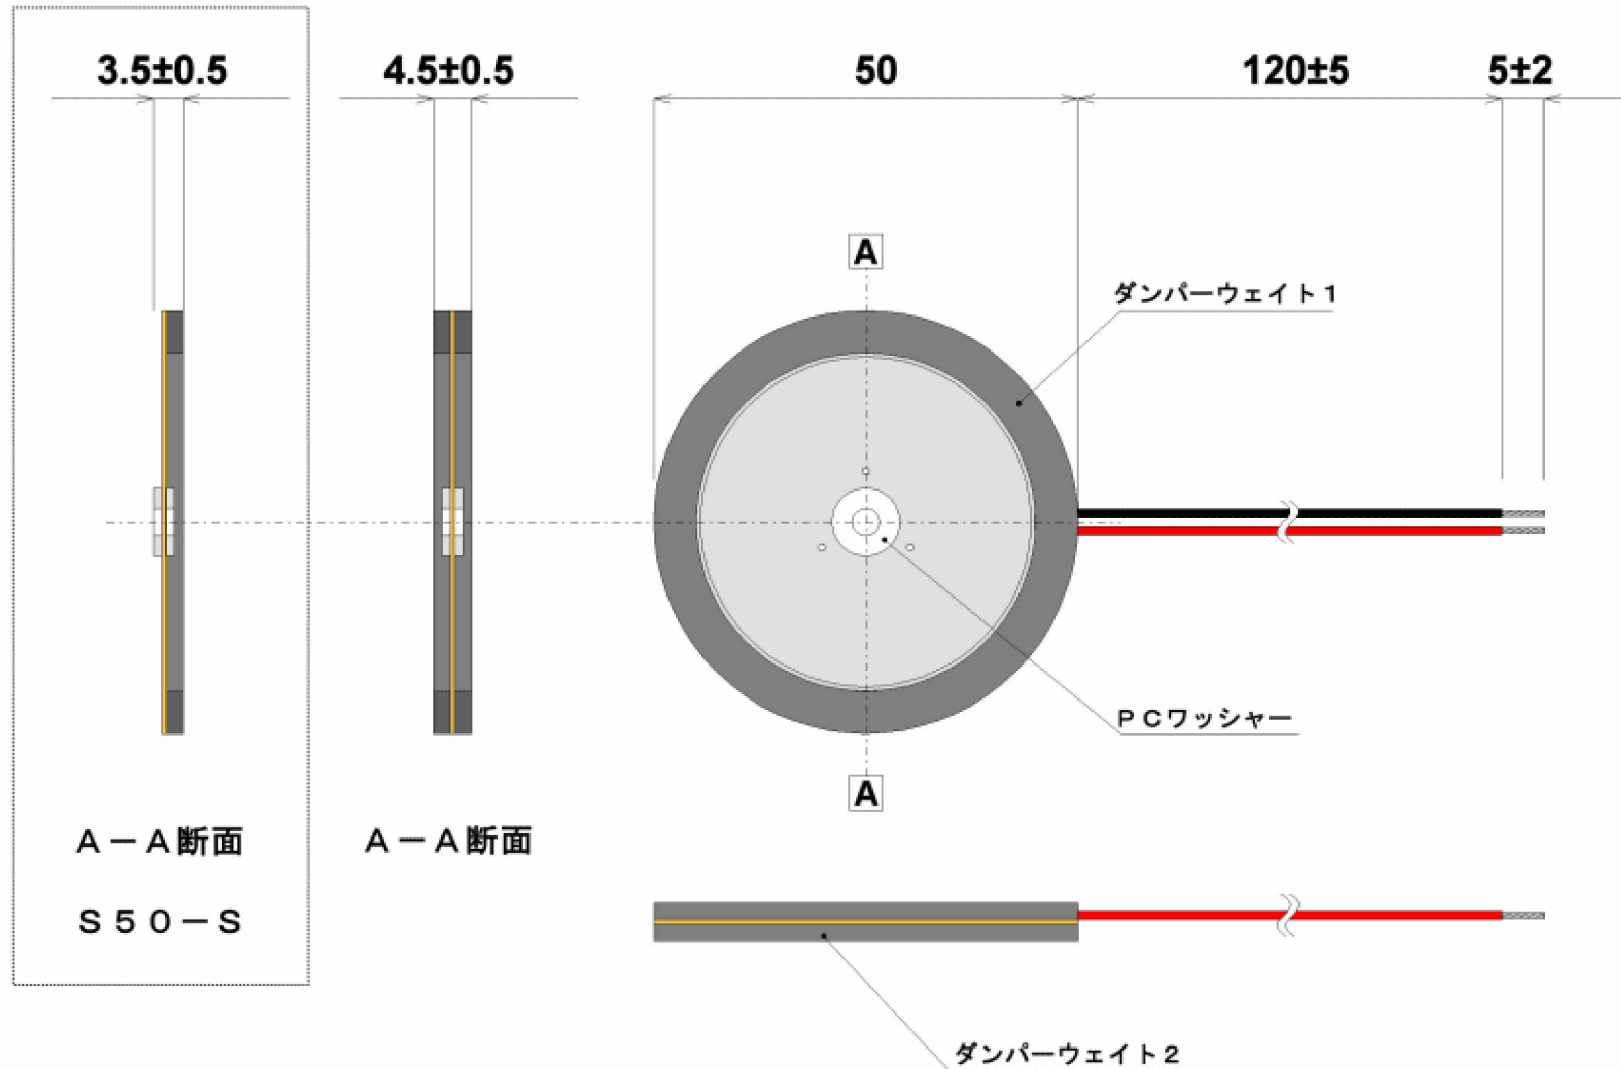

PZT Research Institute Ltd.

注：ドライバーの仕様は予定無く変更する場合があります

標準ドライバー **W50-W**